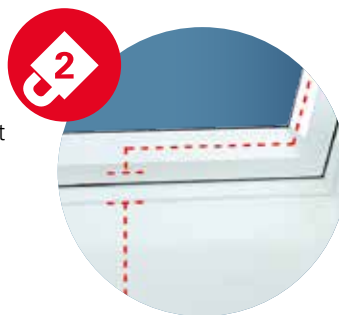

# Roto Quadro Safe

Widerstand nicht zwecklos

Ein wirklich rundum sicheres Gefühl gibt Ihnen unser Dachfenster mit Alarmglas, Öffnungsüberwachung, 4fach Zentralverriegelung und abschließbarem Griff. Problemlos mit jeder gängigen Alarmanlage

Eine unsichtbar auf das **Alarmglas** aufgedampfte Schicht sendet fortwährend ein Signal, das bei Beschädigung oder Bruch sofort Alarm auslöst. Ein Plus an Schutz.

Die umlaufend um den Fensterflügel platzierten **Zentralverriegelungen** aus massivem Stahl bilden in 4fach Kombination einen funktionell perfekten Schließmechanismus. Ein Plus an Widerstand.

Dank der **Öffnungsüberwachung** wird der aktuelle Zustand Ihres Dachfensters ständig kontaktlos überwacht. Sobald das Fenster – beispielsweise durch gewaltsames Aufhebeln – geöffnet wird, sendet die Einheit ein entsprechendes Signal. Ein Plus an Zuverlässigkeit.